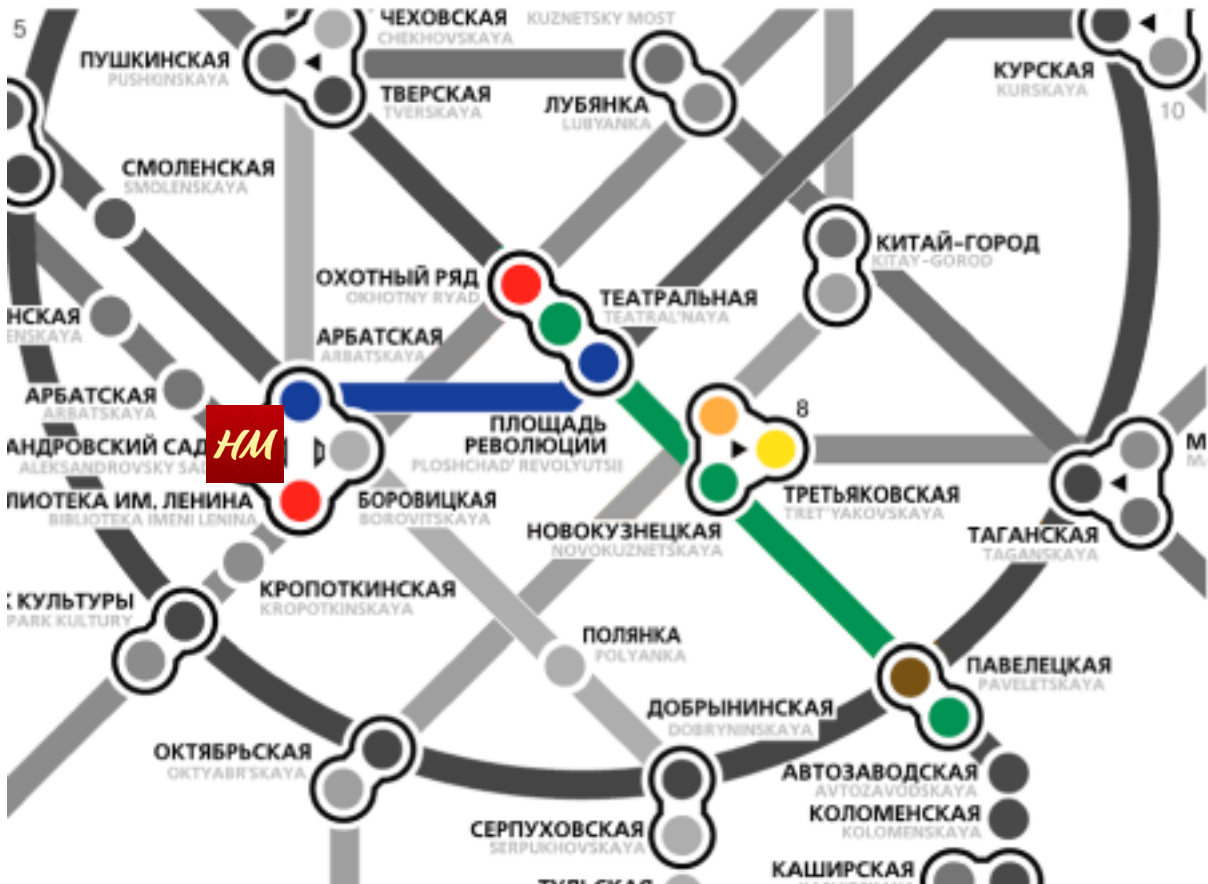

Dall' aeroporto Domodedovo e dalla stazione Paveletsky

HM Hostel Moscow - Ap.14, Maly Afans'yevskiy Side-street 1/33, Moscow, Russia - Tel: +7 495 778 85 01

Aeroporto Domodedovo

Domodedovo Airport

Prendere il treno espresso Aero per **Павелецкий вокзал** stazione Paveletsky

Павелецкий вокзал

Stazione ferroviaria Paveletsky

ПАВЕЛЕЦКАЯ Paveletskaya

Andare a **ТЕАТРАЛЬНАЯ**
Teatral'naya

ТЕАТРАЛЬНАЯ

cambiare per

ПЛОЩАДЬ РЕВОЛЮЦИИ
Ploshchad' Revolutsii

andare alla stazione di **ПЛОЩАДЬ РЕВОЛЮЦИИ**
Piazza Rivoluzione

ПЛОЩАДЬ РЕВОЛЮЦИИ

Andare a **АРБАТСКАЯ**
Arbatskaya

Uscendo dalla stazione Arbatskaya girare a sinistra, andare dritto e prendere il sottopassaggio. Una volta attraversata la strada girare a sinistra. Dopo circa 100 metri girare a destra in "Малый Афанасьевский переулок". La nostra entrata è alla prima porta grigia sulla sinistra.