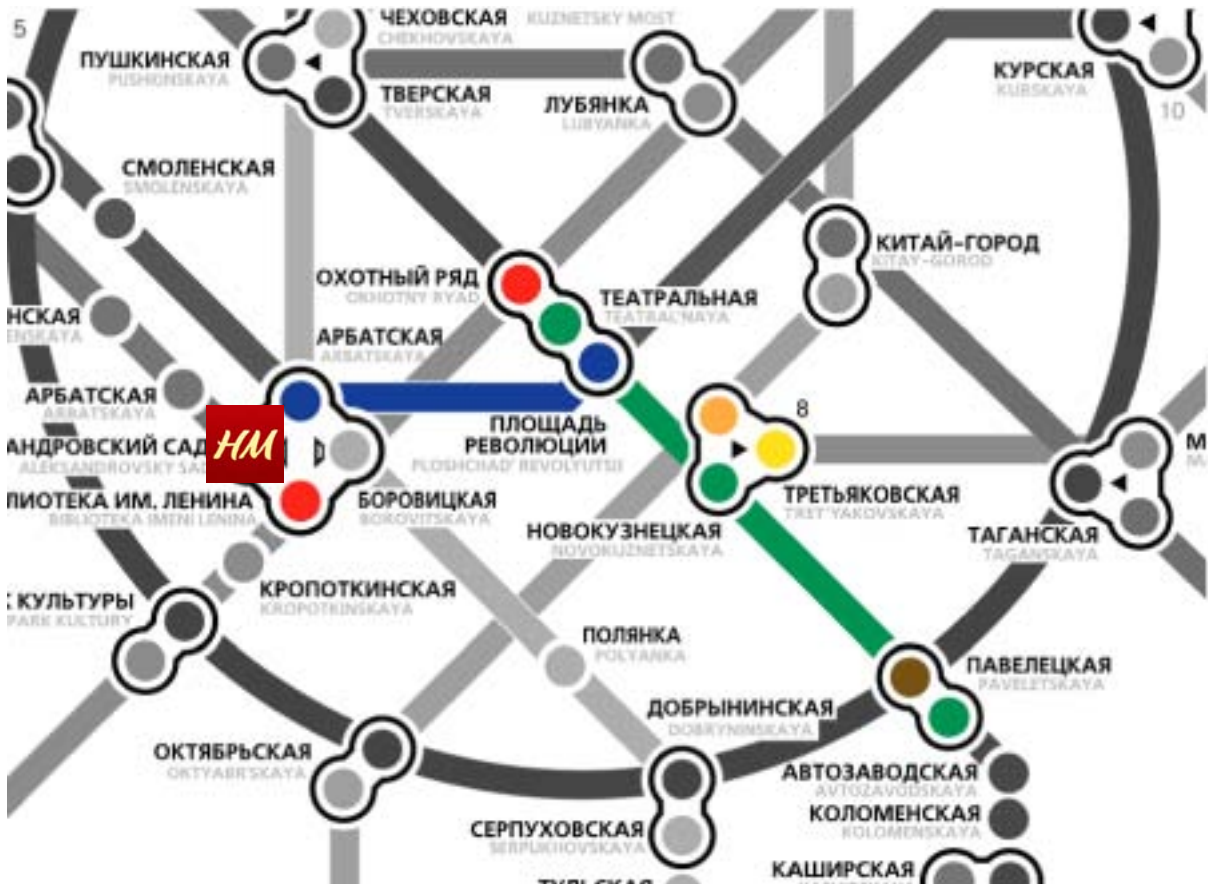

Из: Аэропорт Домодедово / Павелецкий вокзал

HM Hostel Moscow - Ар.14, Maly Afans'yevskiy Side-street 1/33, Moscow, Russia - Tel: +7 495 778 85 01

Аэропорт Домодедово

Domodedovo Airport

Сядьте на Аэроэкспресс до
Павелецкий вокзал Paveletsky train station

Павелецкий вокзал

Paveletsky train station

ПАВЕЛЕЦКАЯ Paveletskaya

Идите **ТЕАТРАЛЬНАЯ**
Teatralnaya

ТЕАТРАЛЬНАЯ

Перейдите

ПЛОЩАДЬ РЕВОЛЮЦИИ
Ploshchad' Revolyutsii

Идите **ПЛОЩАДЬ РЕВОЛЮЦИИ**
Ploshchad' Revolyutsii

ПЛОЩАДЬ РЕВОЛЮЦИИ

Идите **АРБАТСКАЯ**
Arbatskaya

Выход в сторону Арбата. На выходе из станции Арбатская поверните налево и идите прямо в подземный переход. Когда выйдете из перехода, поверните налево. Через сто метров поверните направо в Малый Афанасьевский переулок. Наш вход - это первая серая дверь на левой стороне.